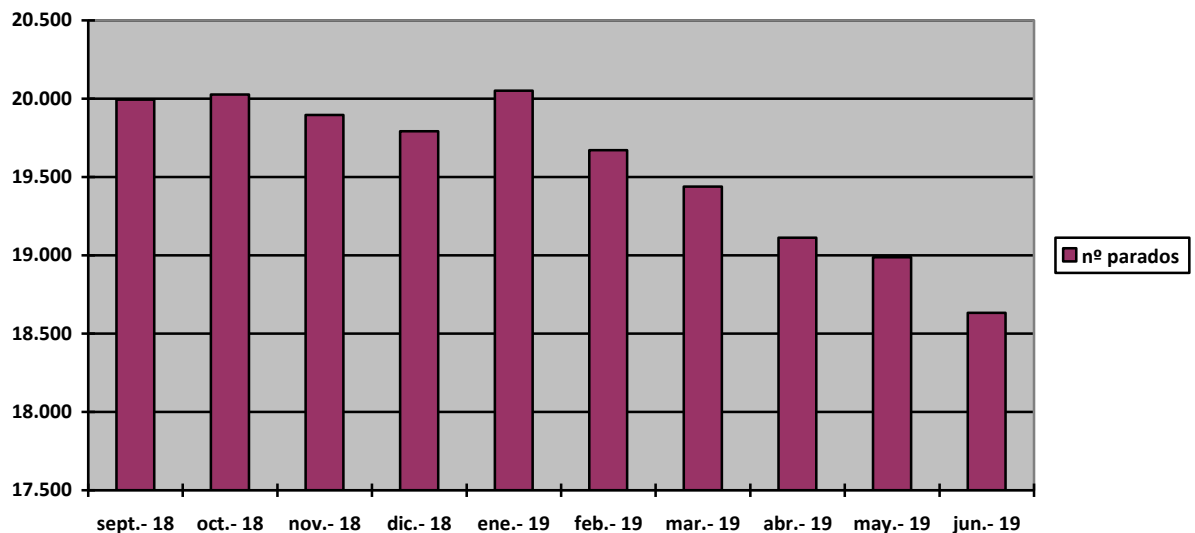

DATOS CON ROSTRO

Boletín, nº 116 (julio 2019 uztaila)

SECRETARIADO SOCIAL DIOCESANO
ELIZBARRUTIKO IDAZKARITZA SOZIALA
Equipo de Pastoral Obrera - Langile Pastoralzaren Taldea

EVOLUCIÓN DEL PARO REGISTRADO EN ALAVA

	Nov. 2018	Dic. 2018	Ene. 2019	Feb. 2019	Mar. 2019	Abr. 2019	May. 2019	Junio 2019		
									Menores de 25 años	Mayores de 25 años
Total	19.895	19.792	20.052	19.672	19.439	19.113	18.987	18.633	1.300	17.333

Datos recogidos del SPEE

UNA VISION CRISTIANA DEL SER HUMANO

“La vida del obrero de Nazaret es propuesta de salvación y humanización plena, es el anuncio y la esperanza que impulsa a salir al encuentro del mundo actual. El ser humano, la persona, está llamada a ser mucho más que lo que es hoy, infinitamente mucho más de lo que la cultura mayoritaria y el modelo social entienden que puede llegar a ser”