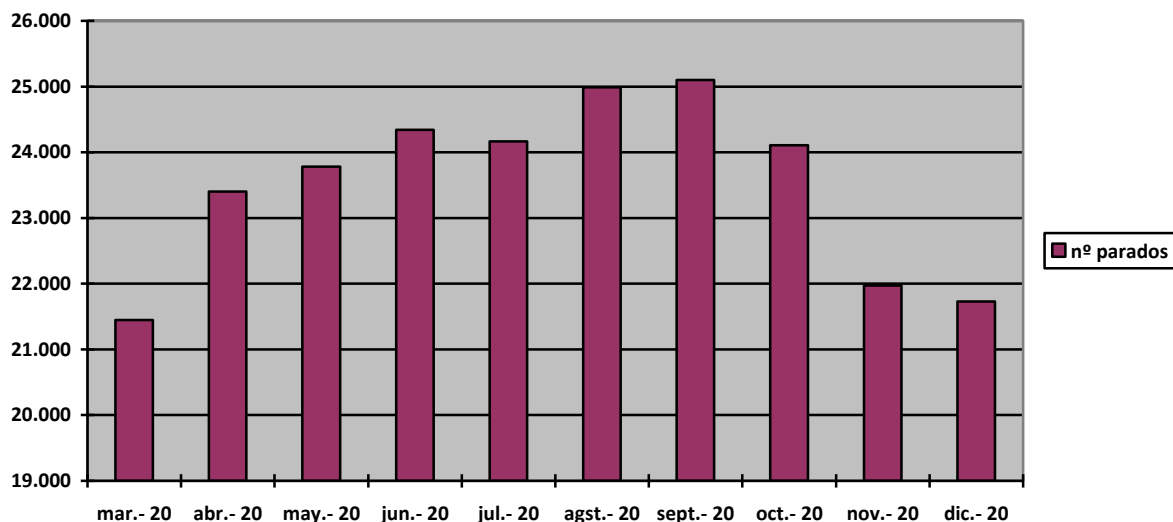

DATOS CON ROSTRO

Boletín, nº 132 (enero 2021 urtarrila)

SECRETARIADO SOCIAL DIOCESANO
ELIZBARRUTIKO IDAZKARITZA SOZIALA
Equipo de Pastoral Obrera - Langile Pastoraltzaren Taldea

EVOLUCIÓN DEL PARO REGISTRADO EN ALAVA

	May. 2020	Jun. 2020	Jul. 2020	Agst. 2020	Sept. 2020	Oct. 2020	Nov. 2020	Diciembre 2020		
									Menores de 25 años	Mayores de 25 años
Total	23.782	24.343	24.164	24.987	25.100	24.109	21.970	21.727	1.784	19.943

Datos recogidos del SPEE

EMPLEO Y POBREZA

“Acabar con la precariedad en el empleo, la economía sumergida y lograr que toda la ciudadanía cuente con unos ingresos mínimos que les permitan cubrir sus necesidades (...), son objetivos irrenunciables que (...) constituyen una base ineludible para poder alcanzar una justicia social, imprescindible en cualquier sociedad democrática y avanzada”.