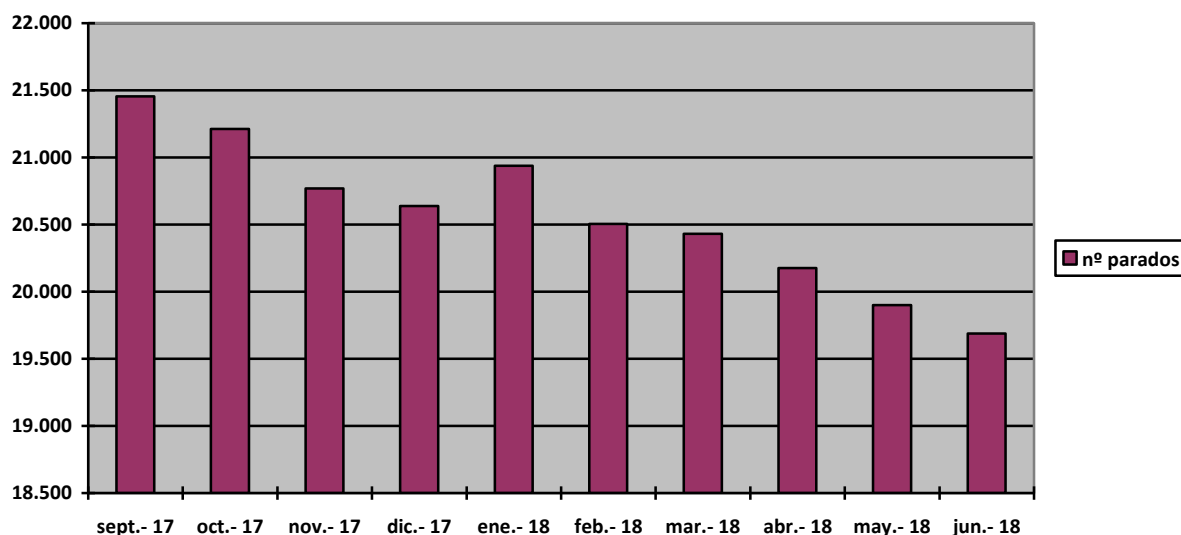

DATOS CON ROSTRO

Boletín, nº 105 (julio 2018 uztaila)

SECRETARIADO SOCIAL DIOCESANO
ELIZBARRUTIKO IDAZKARITZA SOZIALA
Equipo de Pastoral Obrera - Langile Pastoraltzaren Taldea

EVOLUCIÓN DEL PARO REGISTRADO EN ALAVA

	Nov. 2017	Dic. 2017	Ene. 2018	Feb. 2018	Mar. 2018	Abr. 2018	May. 2018	Junio 2018		
									Menores de 25 años	Mayores de 25 años
Total	20.768	20.639	20.939	20.505	20.431	20.176	19.901	19.687	1.256	18.431

Datos recogidos del SPEE

El desarrollo humano en nuestro tiempo

“El conjunto de cambios sociales y económicos hace que las organizaciones sindicales tengan mayores dificultades para desarrollar su tarea de representación de los intereses de los trabajadores, también porque los gobiernos, por razones de utilidad económica, limitan a menudo las libertades sindicales o la capacidad de negociación de los sindicatos”.

BENEDICTO XVI, Carta Encíclica *Caritas in veritate*, 2009, nº 25.

SECRETARIADO SOCIAL DIOCESANO -- ELIZBARRUTIKO IDAZKARITZA SOZIALA

Para cualquier sugerencia, mayor profundización en los datos presentados, etc., llamar al teléfono: **945 13 08 47**; o bien, escribir un mensaje de correo electrónico al: sec.social.gas@euskalnet.net. Visitad: <http://mundoobroeroeiglesia.wordpress.com>