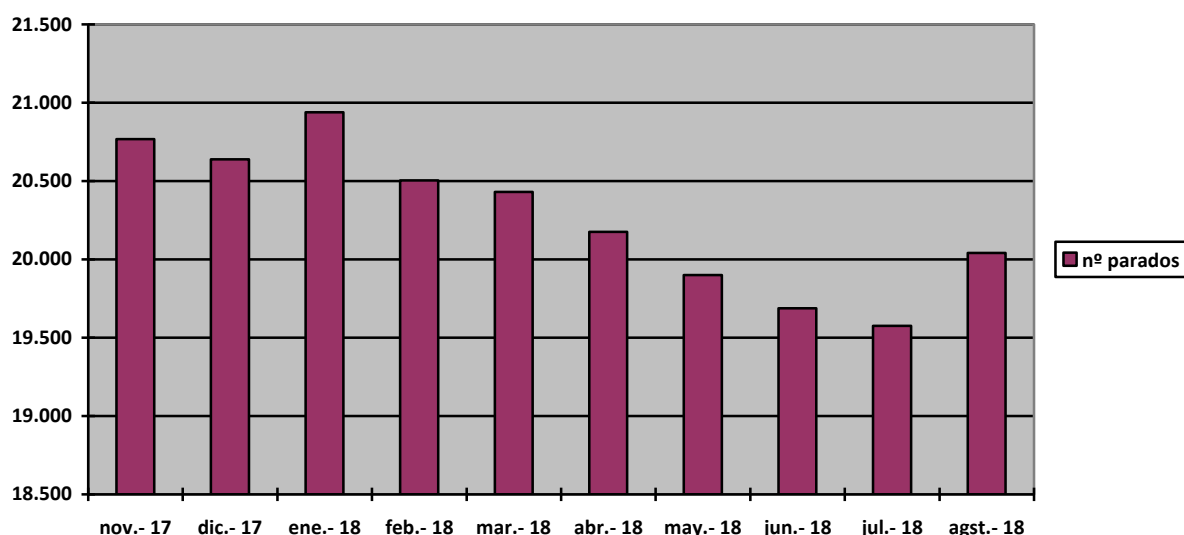

DATOS CON ROSTRO

Boletín, nº 106 (septiembre 2018 iraila)

SECRETARIADO SOCIAL DIOCESANO
ELIZBARRUTIKO IDAZKARITZA SOZIALA
Equipo de Pastoral Obrera - Langile Pastoralzaren Taldea

EVOLUCIÓN DEL PARO REGISTRADO EN ALAVA

	Ene. 2018	Feb. 2018	Mar. 2018	Abr. 2018	May. 2018	Jun. 2018	Jul. 2018	Agosto 2018		
									Menores de 25 años	Mayores de 25 años
Total	20.939	20.505	20.431	20.176	19.901	19.687	19.576	20.041	1.327	18.714

Datos recogidos del SPEE

La economía que tanto me afecta y de la que tan poco me preocupo

“El Individualismo, como actitud de vida y principio de organización social, nos ha llevado a despreocuparnos de una de las actividades más importantes que tenemos: la empresa y la economía. Pero Sí podemos, y debemos participar. Lo podemos hacer mediante nuestras opciones de consumo, potenciando o penalizando determinadas empresas; solidarizándonos con los trabajadores explotados”.

COMISION PERMANENTE DE LA HOAC, Tú puedes hacerlo posible, Cuadernos HOAC, nº 15, 2018, pág. 38

SECRETARIADO SOCIAL DIOCESANO -- ELIZBARRUTIKO IDAZKARITZA SOZIALA

Para cualquier sugerencia, mayor profundización en los datos presentados, etc., llamar al teléfono: **945 13 08 47**; o bien, escribir un mensaje de correo electrónico al: sec.social.gas@euskalnet.net. Visítad: <http://mundoobreroiglesia.wordpress.com>