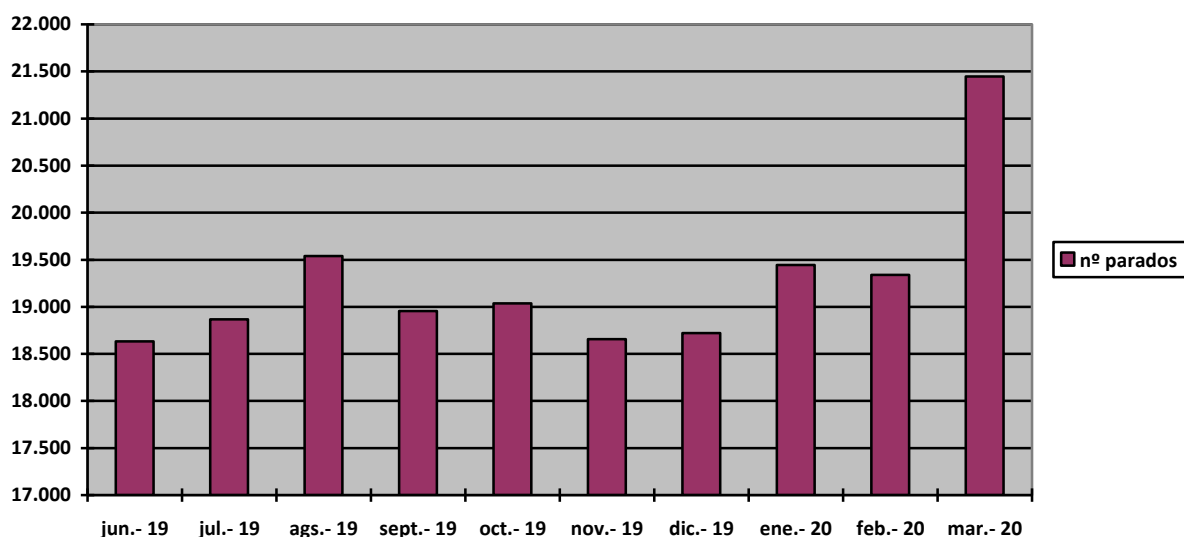

DATOS CON ROSTRO

Boletín, nº 124 (abril 2020 apirila)

SECRETARIADO SOCIAL DIOCESANO
ELIZBARRUTIKO IDAZKARITZA SOZIALA
Equipo de Pastoral Obrera - Langile Pastoralzaren Taldea

EVOLUCIÓN DEL PARO REGISTRADO EN ALAVA

	Agst. 2019	Sept. 2019	Oct. 2019	Nov. 2019	Dic. 2019	Ene. 2020	Feb. 2020	Marzo 2020		
									Menores de 25 años	Mayores de 25 años
Total	19.540	18.954	19.037	18.655	18.722	19.443	19.339	21.448	1.657	19.791

Datos recogidos del SPEE

LA PASTORAL OBRERA “ESPECIALMENTE NECESARIA”

“Cuando la comunidad eclesial reflexiona desde su fe cristiana sobre el significado que el trabajo tiene en la vida personal, familiar y social dentro de nuestra sociedad, encuentra motivaciones, múltiples y profundas, para dar a la evangelización del mundo obrero un lugar preferente en la actividad pastoral”.

Juan Pablo II, *Alocución*, 18 noviembre 1983.

SECRETARIADO SOCIAL DIOCESANO -- ELIZBARRUTIKO IDAZKARITZA SOZIALA

Para cualquier sugerencia, mayor profundización en los datos presentados, etc., llamar al teléfono: **945 13 08 47**; o bien, escribir un mensaje de correo electrónico al: sec.social.gas@euskalnet.net. Visítad: <http://mundoobreroiglesia.wordpress.com>