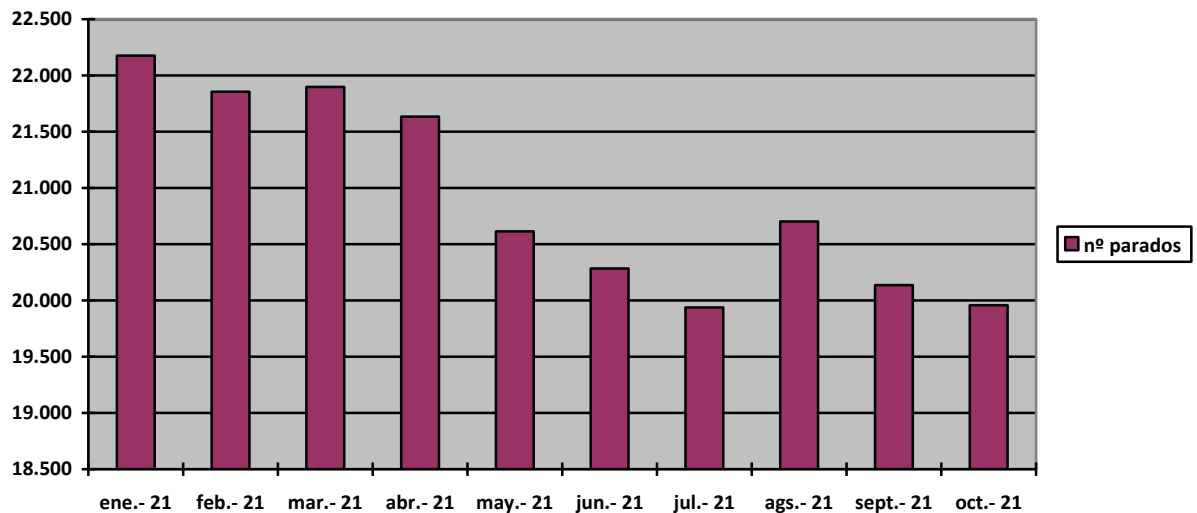

DATOS CON ROSTRO

Boletín, nº 141 (noviembre 2021 azaroa)

SECRETARIADO SOCIAL DIOCESANO
ELIZBARRUTIKO IDAZKARITZA SOZIALA
Equipo de Pastoral Obrera - Langile Pastoralzaren Taldea

EVOLUCIÓN DEL PARO REGISTRADO EN ALAVA

	Mar. 2021	Abr. 2021	May. 2021	Jun. 2021	Jul. 2021	Agos. 2021	Sept. 2021	Octubre 2021		
									Menores de 25 años	Mayores de 25 años
Total	21.898	21.633	20.615	20.283	19.937	20.702	20.135	19.957	1.584	18.373

Datos recogidos del SPEE

EL TRABAJO COMO EXPERIENCIA HUMANA Y ESPIRITUAL

“Los logros, conflictos, fracasos y muchas veces la explotación que experimentamos en el trabajo nos despiertan emociones y sentimientos que resuenan en el interior de cada uno y llevan a la persona a encontrarse consigo mismo; en el caso de los creyentes con Dios”

IGNACIO ALONSO ALASINO, “Trabajar y cuidar”, en NOTICIAS OBRERAS, octubre 2021, nº 1643, pág. 22.

SECRETARIADO SOCIAL DIOCESANO -- ELIZBARRUTIKO IDAZKARITZA SOZIALA

Para cualquier sugerencia, mayor profundización en los datos presentados, etc., llamar al teléfono: **945 13 08 47**; o bien, escribir un mensaje de correo electrónico al: sec.social.gas@euskalnet.net. Visítad: <http://mundoobroeroeiglesia.wordpress.com>