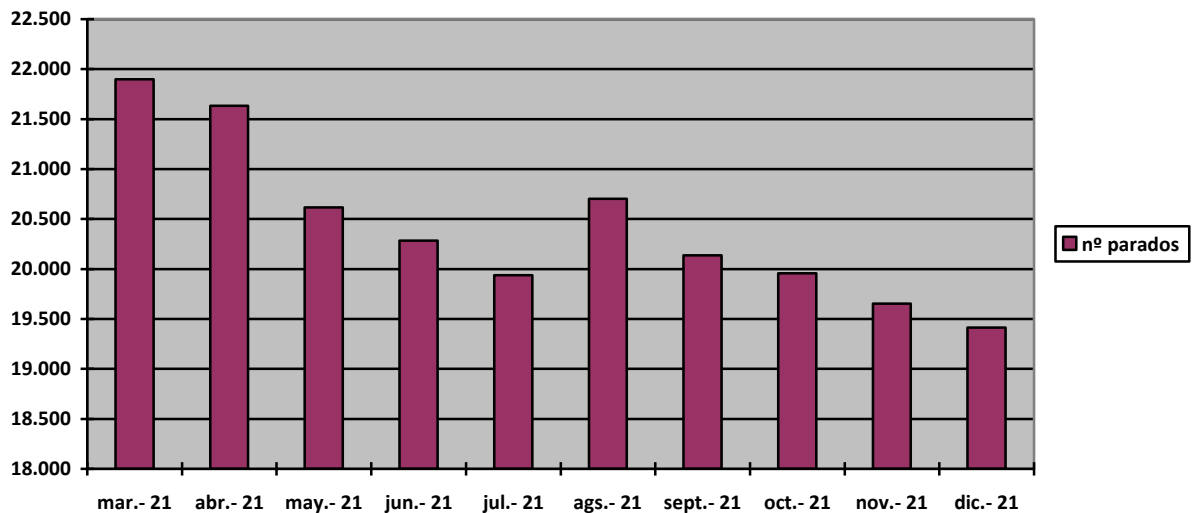

DATOS CON ROSTRO

Boletín, nº 143 (enero 2022 urtarrila)

SECRETARIADO SOCIAL DIOCESANO
ELIZBARRUTIKO IDAZKARITZA SOZIALA
Equipo de Pastoral Obrera - Langile Pastoralzaren Taldea

EVOLUCIÓN DEL PARO REGISTRADO EN ALAVA

	May. 2021	Jun. 2021	Jul. 2021	Agos. 2021	Sept. 2021	Oct. 2021	Nov. 2021	Diciembre 2021		
									Menores de 25 años	Mayores de 25 años
Total	20.615	20.283	19.937	20.702	20.135	19.957	19.655	19.414	1.366	18.048

Datos recogidos del SPEE

AHORA MÁS QUE NUNCA, TRABAJO DECENTE

“En una sociedad realmente desarrollada el trabajo es una dimensión irrenunciable de la vida social, ya que no sólo es un modo de ganarse el pan, sino también un cauce para el crecimiento personal, para establecer relaciones sanas, para expresarse a sí mismo, para compartir dones, para sentirse corresponsable en el perfeccionamiento del mundo, y en definitiva para vivir como pueblo”.

FRANCISCO, Carta encíclica Fratelli tutti. Todos hermanos, (2020), n. 162.

SECRETARIADO SOCIAL DIOCESANO -- ELIZBARRUTIKO IDAZKARITZA SOZIALA

Para cualquier sugerencia, mayor profundización en los datos presentados, etc., llamar al teléfono: **945 13 08 47**; o bien, escribir un mensaje de correo electrónico al: sec.social@diocesisvitoria.org. Visítad: <http://mundoobreroiglesia.wordpress.com>