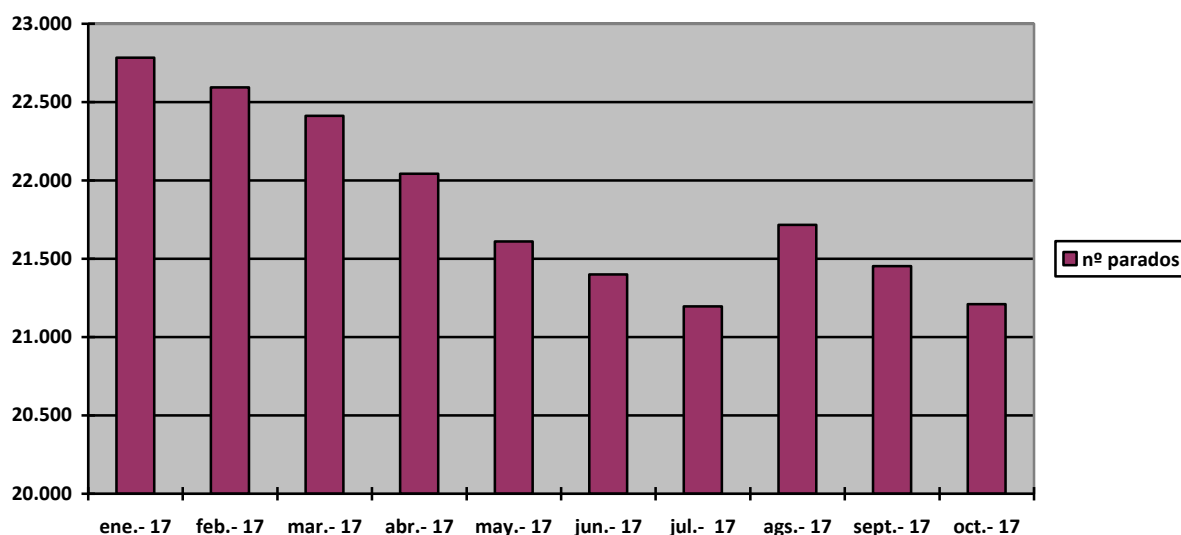

DATOS CON ROSTRO

Boletín, nº 97 (noviembre 2017 azaroa)

SECRETARIADO SOCIAL DIOCESANO
ELIZBARRUTIKO IDAZKARITZA SOZIALA
Equipo de Pastoral Obrera - Langile Pastoraltzaren Taldea

EVOLUCIÓN DEL PARO REGISTRADO EN ALAVA

	Mar. 2017	Abr. 2017	May. 2017	Jun. 2017	Jul. 2017	Ags. 2017	Sept. 2017	Octubre 2017		
									Menores de 25 años	Mayores de 25 años
Total	22.412	22.042	21.610	21.400	21.195	21.716	21.454	21.211	1.329	19.882

Datos recogidos del SPEE

El cambio de lógica en nuestras vidas

“La lógica del crecimiento sin límites para la obtención de lucro desde la codicia es lo que hay que combatir y cambiar por una lógica del cuidado de la vida a través del trabajo que responda a las necesidades humanas (de las personas y de la Tierra). Necesitamos otras prácticas sociales, otra economía, otras formas de vida y otras políticas que se rijan por esta otra lógica”.